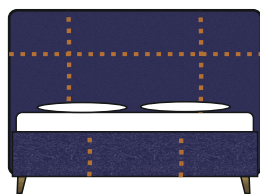

Κρεβάτι / Bed Jean

M/L 170
Φ/Ψ 212
Υ/Η 122