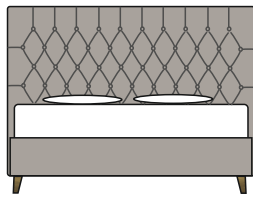

## Jean

Bed / κρεβάτι Jean  
table / τραπεζάκι Lia 1.85  
table / τραπεζάκι W!! A32.85

Κρεβάτι / Bed SMILE

M/L 170  
Φ/Ψ 212  
Υ/Η 122

Int. dim./ Εσωτ. διαστ. 162 \* 202  
Mattress / Διαστάσεις στρώμ. 160 \* 200

ΞΥΛΙΝΑ ΠΟΔΙΑ / WOODEN LEGS

No L 1

No L 2

No L 3

Κρεβάτι / Bed CHESTER

M/L 170  
Φ/Ψ 214  
Υ/Η 122

Int. dim./ Εσωτ. διαστ. 162 \* 202  
Mattress / Διαστάσεις στρώμ. 160 \* 200

No L 4

No L 5

No L 6

Κρεβάτι / Bed Jean

M/L 170  
Φ/Ψ 212  
Υ/Η 122

Int. dim./ Εσωτ. διαστ. 162 \* 202  
Mattress / Διαστάσεις στρώμ. 160 \* 200