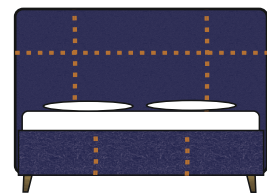

Jean

M/L 170  
Φ/W 212  
Υ/H 122

Int. dim./ Εσωτ. διαστ. 162 \* 202  
Mattress / Διαστάσεις στρώμ. 160 \* 200

Bed with storage unit  
κρεβάτι με αποθηκευτικό χώρο

## Jean

Bed / κρεβάτι Jean  
table / τραπεζάκι Lia 1.85  
table / τραπεζάκι W!! A32.85

Κρεβάτι / Bed SMILE

M/L 170  
Φ/Ψ 212  
Υ/Η 122

Int. dim./ Εσωτ. διαστ. 162 \* 202  
Mattress / Διαστάσεις στρώμ. 160 \* 200

ΞΥΛΙΝΑ ΠΟΔΙΑ / WOODEN LEGS

No L 1

No L 2

No L 3

Κρεβάτι / Bed CHESTER

M/L 170  
Φ/Ψ 214  
Υ/Η 122

Int. dim./ Εσωτ. διαστ. 162 \* 202  
Mattress / Διαστάσεις στρώμ. 160 \* 200

No L 4

No L 5

No L 6

Κρεβάτι / Bed Jean

M/L 170  
Φ/Ψ 212  
Υ/Η 122

Int. dim./ Εσωτ. διαστ. 162 \* 202  
Mattress / Διαστάσεις στρώμ. 160 \* 200