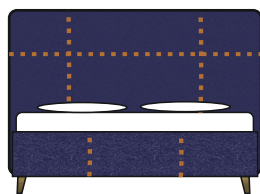

M/L 170
Φ/Ψ 214
Υ/Η 122

Int. dim./ Εσωτ. διαστ. 162 * 202
Mattress / Διαστάσεις στρώμ. 160 * 200

No L 4

No L 5

No L 6

Κρεβάτι / Bed Jean

M/L 170
Φ/Ψ 212
Υ/Η 122

Int. dim./ Εσωτ. διαστ. 162 * 202
Mattress / Διαστάσεις στρώμ. 160 * 200