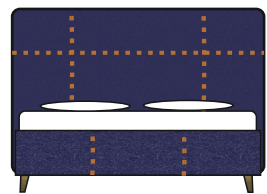

CHESTER

M/L 170
Φ/W 214
Υ/H 122

Int. dim./ Εσωτ. διαστ. 162 * 202
Mattress / Διαστάσεις στρώμ. 160 * 200

Bed with storage unit
κρεβάτι με αποθηκευτικό χώρο

6.M49.L3 Land

Bed with storage unit / κρεβάτι με αποθηκευτικό χώρο CHESTER
bedside table / κομοδίνο LAND M49 L 3
3drawers chest / τουαλέτα LAND M49 L 3
mirror / καθρέπτης LAND M49
wholebody mirror / ολόσωμος καθρέπτης LAND M49

Jean

M/L 170
Φ/W 212
Υ/H 122

Int. dim./ Εσωτ. διαστ. 162 * 202
Mattress / Διαστάσεις στρώμ. 160 * 200

Bed with storage unit
κρεβάτι με αποθηκευτικό χώρο

Jean

Bed / κρεβάτι Jean
table / τραπεζάκι Lia 1.85
table / τραπεζάκι W!! A32.85