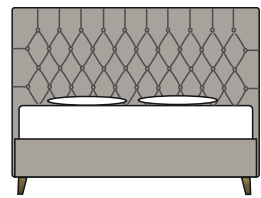

CHESTER

M/L 170
Φ/W 214
Υ/H 122