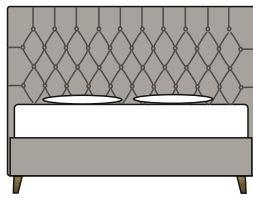

Κρεβάτι / Bed SMILE

M/L 170
Φ/Ψ 212
Υ/Η 122

Int. dim./ Εσωτ. διαστ. 162 * 202
Mattress / Διαστάσεις στρώμ. 160 * 200

ΞΥΛΙΝΑ ΠΟΔΙΑ / WOODEN LEGS

No L 1

No L 2

No L 3

Κρεβάτι / Bed CHESTER