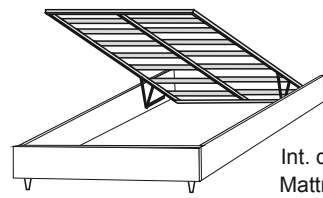

Int. dim./ Εσωτ. διαστ. 162 * 202
Mattress / Διαστάσεις στρώμ. 160 * 200