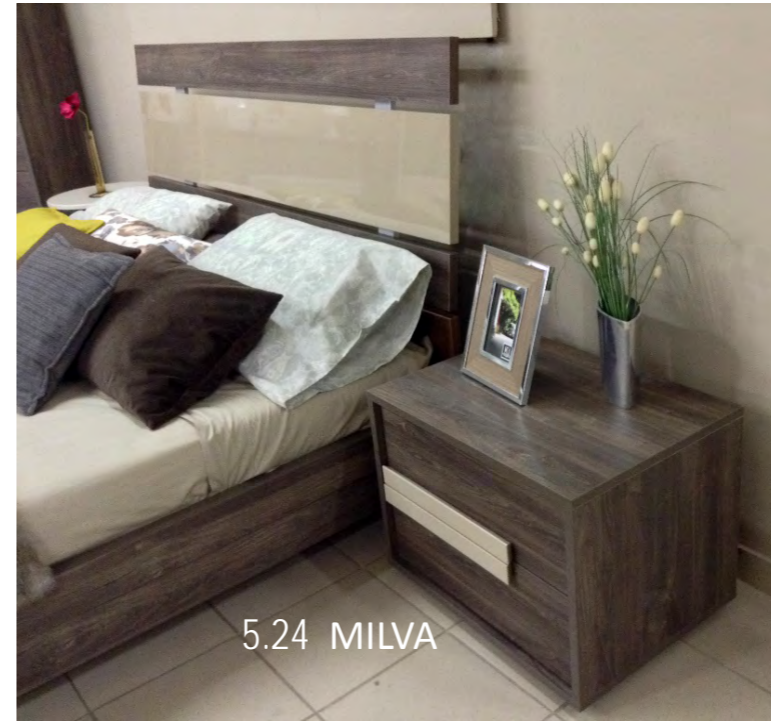

2.24 MILVA
White melamine / λευκή μελαμίνη δρυς
Bed / κρεβάτι Μίλβα 24
Bedside table / κομοδίνο Μιράντα 1.24
Wii τραπεζάκια B52 & A32.87 μεταλλιζέ

2.24 MILVA
Walnut melamine / καρυδί μελαμίνη
Bed / κρεβάτι Milva 24
Bedside table / κομοδίνο Miranda 2.24

3d.34 MILVA
Walnut melamine / καρυδί μελαμίνη
Bed / κρεβάτι Milva 3d.34
Coffee table Wii / τραπεζάκι Wii B52

5.24 MILVA
Olive oil melamine / λαδί μελαμίνη δρυς
Bed / κρεβάτι Milva 5.24
Bedside table / κομοδίνο Miranda 5.24

1.3d.34 MILVA
White melamine / λευκή μελαμίνη δρυς
Bed / κρεβάτι Milva 1.3d.34
Bedside table / κομοδίνο Miranda 1.3d.34