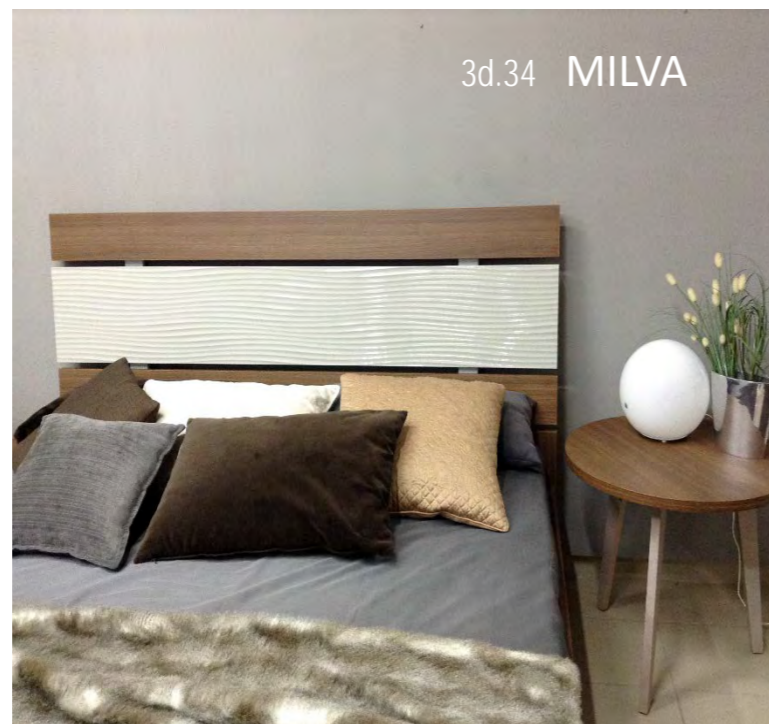

2.24 MILVA
White melamine / λευκή μελαμίνη δρυς
Bed / κρεβάτι Μίλβα 24
Bedside table / κομοδίνο Μιράντα 1.24
Wii τραπεζάκια B52 & A32.87 μεταλλιζέ

2.24 MILVA
Walnut melamine / καρυδί μελαμίνη
Bed / κρεβάτι Milva 24
Bedside table / κομοδίνο Miranda 2.24

3d.34 MILVA
Walnut melamine / καρυδί μελαμίνη
Bed / κρεβάτι Milva 3d.34
Coffee table Wii / τραπεζάκι Wii B52

5.24 MILVA
Olive oil melamine / λαδί μελαμίνη δρυς
Bed / κρεβάτι Milva 5.24
Bedside table / κομοδίνο Miranda 5.24

1.3d.34 MILVA
White melamine / λευκή μελαμίνη δρυς
Bed / κρεβάτι Milva 1.3d.34
Bedside table / κομοδίνο Miranda 1.3d.34