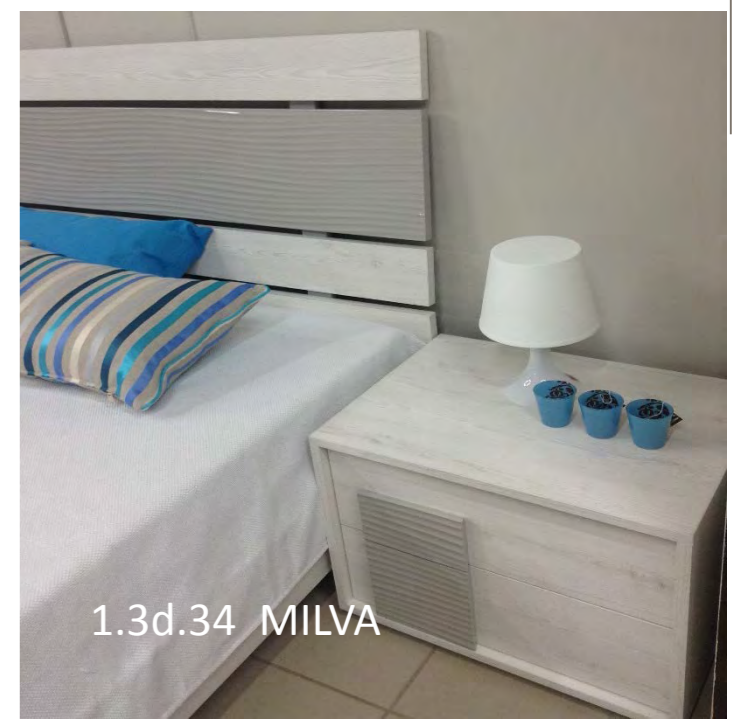

2.24 MILVA
White melamine / λευκή μελαμίνη δρυς
Bed / κρεβάτι Μίλβα 24
Bedside table / κομοδίνο Μιράντα 1.24
Wii τραπεζάκια B52 & A32.87 μεταλλιζέ

2.24 MILVA
Walnut melamine / καρυδί μελαμίνη
Bed / κρεβάτι Milva 24
Bedside table / κομοδίνο Miranda 2.24

3d.34 MILVA
Walnut melamine / καρυδί μελαμίνη
Bed / κρεβάτι Milva 3d.34
Coffee table Wii / τραπεζάκι Wii B52

5.24 MILVA
Olive oil melamine / λαδί μελαμίνη δρυς
Bed / κρεβάτι Milva 5.24
Bedside table / κομοδίνο Miranda 5.24

1.3d.34 MILVA
White melamine / λευκή μελαμίνη δρυς
Bed / κρεβάτι Milva 1.3d.34
Bedside table / κομοδίνο Miranda 1.3d.34