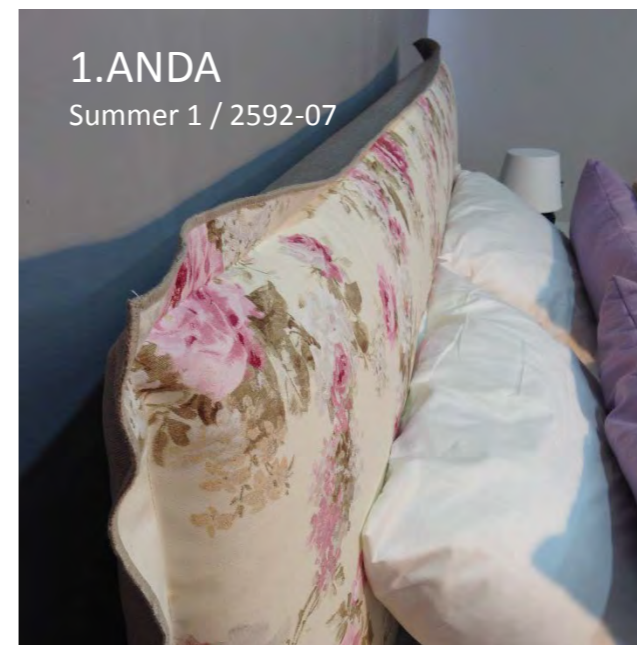

## 1.5.34 ANDA

White melamine / λευκή μελαμίνη δρυς  
Bed / κρεβάτι Anda 1.5.34 Romeo 2  
Bedside table / κομοδίνο Miranda 5.34

## 1. ANDA

White melamine / λευκή μελαμίνη δρυς  
Bed / κρεβάτι Anda 1 Summer 1 / 2592-07

## 1. ANDA

Olive oak melamine / λαδί μελαμίνη δρυς  
Bed / κρεβάτι Anda 1 Romeo 2 / Romeo 9

1.5.34 ANDA

1.ANDA

Summer 1 / 2592-07

1. ANDA

Romeo 2 / Romeo 9

3d.13d.25 **Miranda**