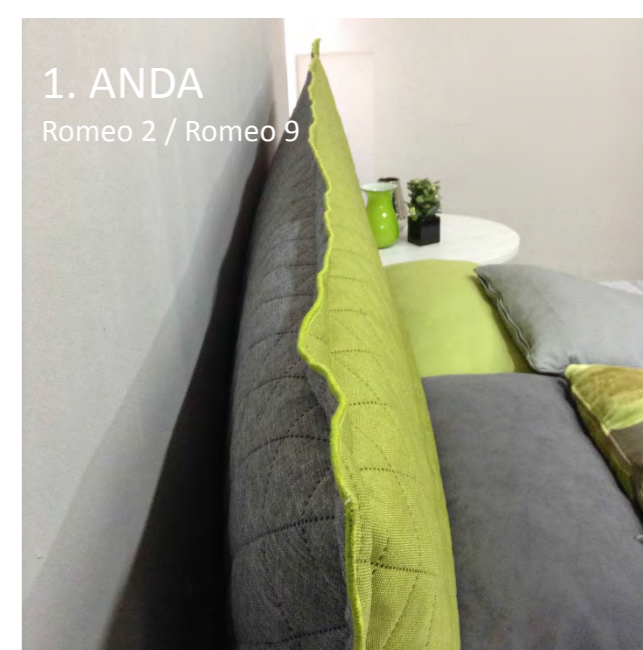

## 1. ANDA

White melamine / λευκή μελαμίνη δρυς  
Bed / κρεβάτι Anda 1 Summer 1 / 2592-07

## 1. ANDA

Olive oak melamine / λαδί μελαμίνη δρυς  
Bed / κρεβάτι Anda 1 Romeo 2 / Romeo 9

1.5.34 ANDA

1.ANDA

Summer 1 / 2592-07

1. ANDA

Romeo 2 / Romeo 9

3d.13d.25 **Miranda**