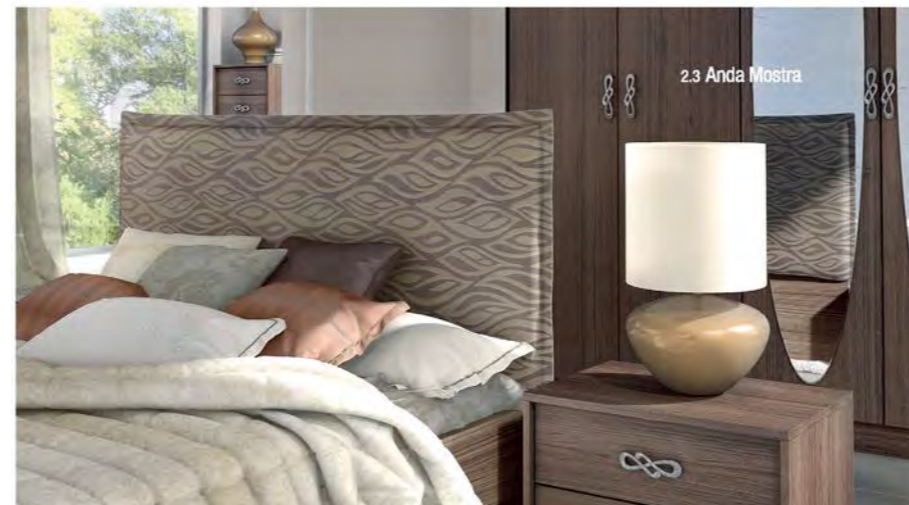

**2.3 ANDA mostra walnut melamine**

Bed / κρεβάτι Anda 2

Bed side table / κομοδίνο Miranda 3

**1.2.25 ANDA floral grey melamine**

Bed / κρεβάτι Anda 1

Bed side table / κομοδίνο Miranda 2.25

4.2.37 Anda

Bed / κρεβάτι Anda 4 walnut melamine  
Bed side table / κοιμοδίνο Miranda 2.37  
Coffee table / τραπεζάκι Miranda 1.21  
3 drawers chest / τουαλέτα Miranda 2.37  
Mirror / καθρέπτης Miranda 2  
7 drawers chest / συρταριέρα Miranda 2.37  
WARDROBE / ΝΤΟΥΛΑΠΑ No 5 dark mirror / φιμέ καθρέπτης