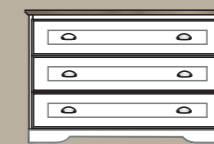

Τουαλέτα Land
3 Drawers chest Land
M / L: 120
Φ / W: 44 Υ / H: 80

Συρταριέρα Land
5 Drawers chest Land
M / L: 53
Φ / W: 44 Υ / H: 133

Καθρέπτης Land
Mirror
M / L: 90 Φ / W: 90 Υ / H: 2,5

Κρεμάστρα επιδαπέδια
Freestanding hanger
M / L: 50,5 Φ / W: 25 Υ / H: 113,5