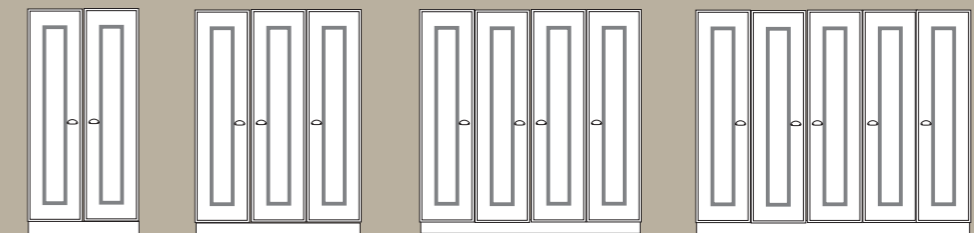

Τουαλέτα Land
3 Drawers chest Land
M / L: 120
Φ / W: 44 Υ / H: 80

Συρταριέρα Land
5 Drawers chest Land
M / L: 53
Φ / W: 44 Υ / H: 133

Καθρέπτης Land
Mirror
M / L: 90 Φ / W: 90 Υ / H: 2,5

Κρεμάστρα επιδαπέδια
Freestanding hanger
M / L: 50,5 Φ / W: 25 Υ / H: 113,5

Θήκη περιοδικών
Brief for magazines
M / L: 30 Φ / W: 7 Υ / H: 25

Ντουλάπα Ανοιγόμενη / Hinged doors Wardrobe
M / L: 50-400 Φ / W: 60 Υ / H: 242

Ντουλάπα Συρόμενη / Sliding doors Wardrobe
M / L: 120-480 Φ / W: 67 Υ / H: 242