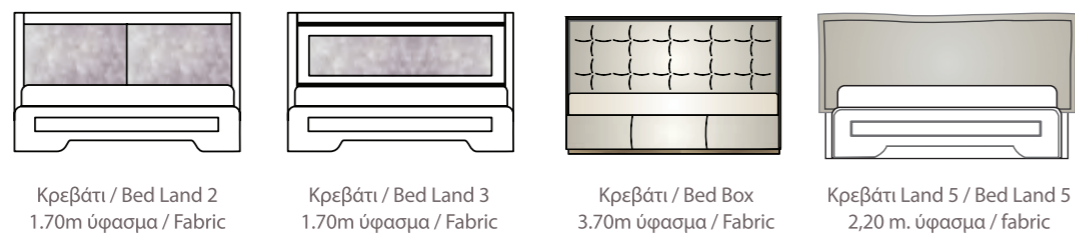

5.M48.L1 Land

Bed / κρεβάτι Land 5.M48
Bedside table / κομοδίνο Land M48.L1

ΧΡΩΜΑΤΑ ΛΑΚΑΣ / COLOR CHART

ΞΥΛΙΝΑ ΜΕΡΗ / WOODEN PARTS

ΔΙΑΣΤΑΣΕΙΣ ΥΦΑΣΜΑΤΩΝ / FABRICS NEEDED

Κομοδίνα Land
Bedside Table Land
M / L: 53 & 43
Φ / W: 44 Υ / H: 55