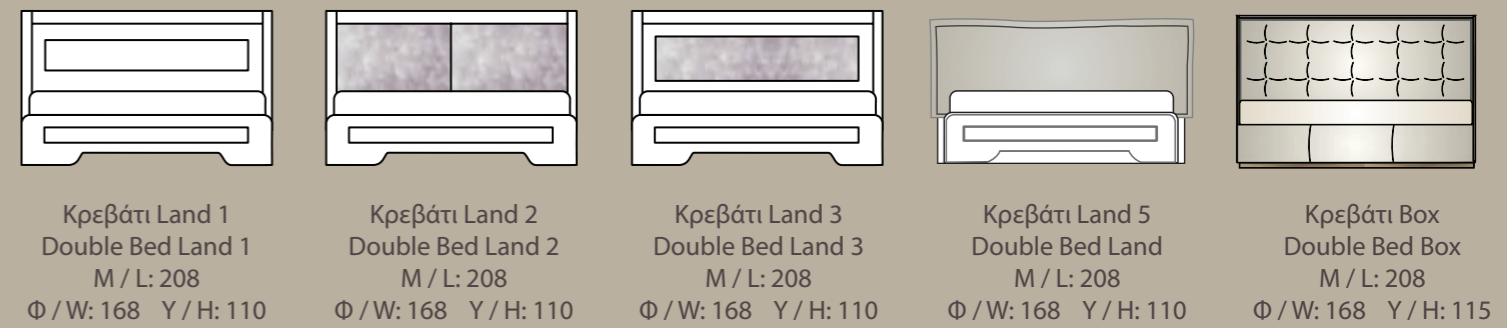

5.M48.L1 Land

Bed / κρεβάτι Land 5.M48
Bedside table / κομοδίνο Land M48.L1

ΧΡΩΜΑΤΑ ΛΑΚΑΣ / COLOR CHART

ΞΥΛΙΝΑ ΜΕΡΗ / WOODEN PARTS

ΔΙΑΣΤΑΣΕΙΣ ΥΦΑΣΜΑΤΩΝ / FABRICS NEEDED

Κομοδίνα Land
Bedside Table Land
M / L: 53 & 43
Φ / W: 44 Υ / H: 55

Τουαλέτα Land
3 Drawers chest Land
M / L: 120
Φ / W: 44 Υ / H: 80

Συρταριέρα Land
5 Drawers chest Land
M / L: 53
Φ / W: 44 Υ / H: 133

Καθρέπτης Land
Mirror
M / L: 90 Φ / W: 90 Υ / H: 2,5

Κρεμάστρα επιδαπέδια
Freestanding hanger
M / L: 50,5 Φ / W: 25 Υ / H: 113,5