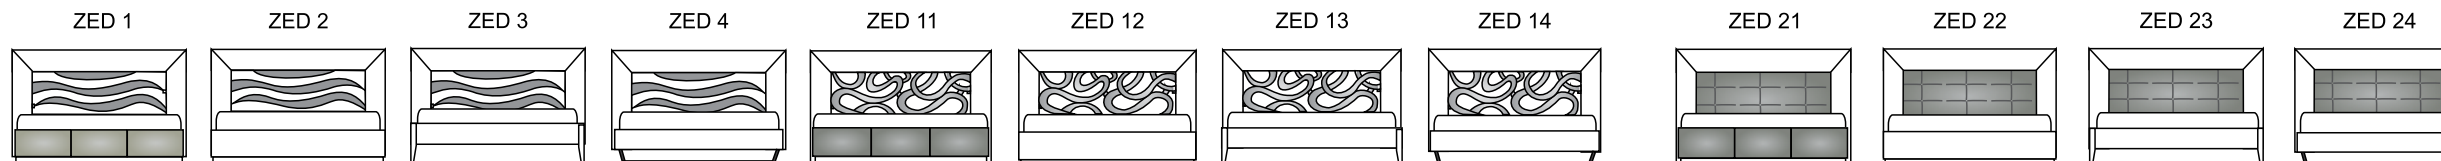

Το κεφαλάρι ZED κατασκευάζεται από ξύλο δρυς και ματ λακαριστές κυματιστές λεπτομέρειες που προσδίνουν ιδιαίτερο, μοναδικό χαρακτήρα. Μπορεί να συνδυαστεί με μασίφ μεταλλικά ή δρύινα κομψά πόδια, δρύινες ή ντυμένες τραβέρσες. Με την προσθήκη ειδικού μηχανισμού μετατρέπεται σε χρήσιμο αποθηκευτικό χώρο.

Οι ντυμένες τραβέρσες έχουν ξύλινη βάση 5 εκατ. η οποία λειτουργεί αποτρεπτικά στο να λερωθεί ή καταστραφεί το ύφασμα κατά τη διάρκεια της καθαριότητας.

Το κρεβάτι μπορεί να συνδυαστεί με κομοδίνα, συρταριέρες, καθρέπτες και ντουλάπες στα αντίστοιχα 6 χρώματα που υπάρχουν στη διάθεσή σας.

Oak for ZED headboard, with lacquered wavy details featuring an exceptional style. The bed frame and the footboard can be upholstered, wooden or with massif metallic legs. It can be turned into a useful storage unit with mechanism.

The upholstered frame of the bed has 5cm. wooden base so it cannot be stained in cleaning.

The bed can be complemented with bedside tables, chest of drawers, with or without wooden or metallic legs, mirrors and wardrobes, to create a welcome respite in the bedroom.